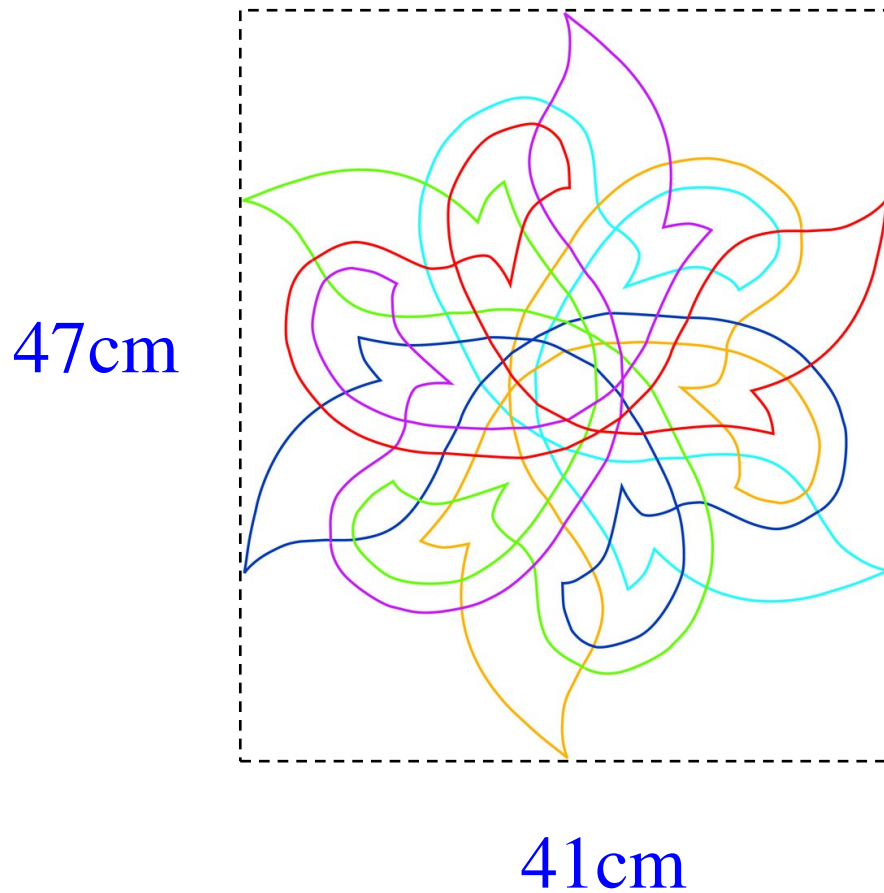

Diamètre : 38 cm

72 pièces

Prix : 35€

Fleur de Vie 2 – Soleil

Dimensions: L : 49 cm x H : 47 cm

78 pièces

Prix : 40€

Fleur de Vie 3

Diamètre: 57 cm

150 pièces

Prix : 70€

Fleur Etoile 1

Dimensions: L:34 cm x H:40 cm

19 pièces

Prix : 30€

Fleur Etoile 2

Dimensions: L:46 cm x H:54 cm

31 pièces

Prix : 40€

Fleur Etoile 3

Dimensions: L:53 cm x H:62 cm

43 pièces

Prix : 50€

Mini Fleur-Mandala

Dimensions: L:41 cm x H:47 cm
103 pièces. Prix : 65€

Fleur Mandala 1

Dimensions: L: 1m x H: 1,15 m
103 pièces. Prix : 100€

Fleur Mandala 2

Dimensions: L:1,55 m x H:1,70 m
103 pièces. Prix : 150€