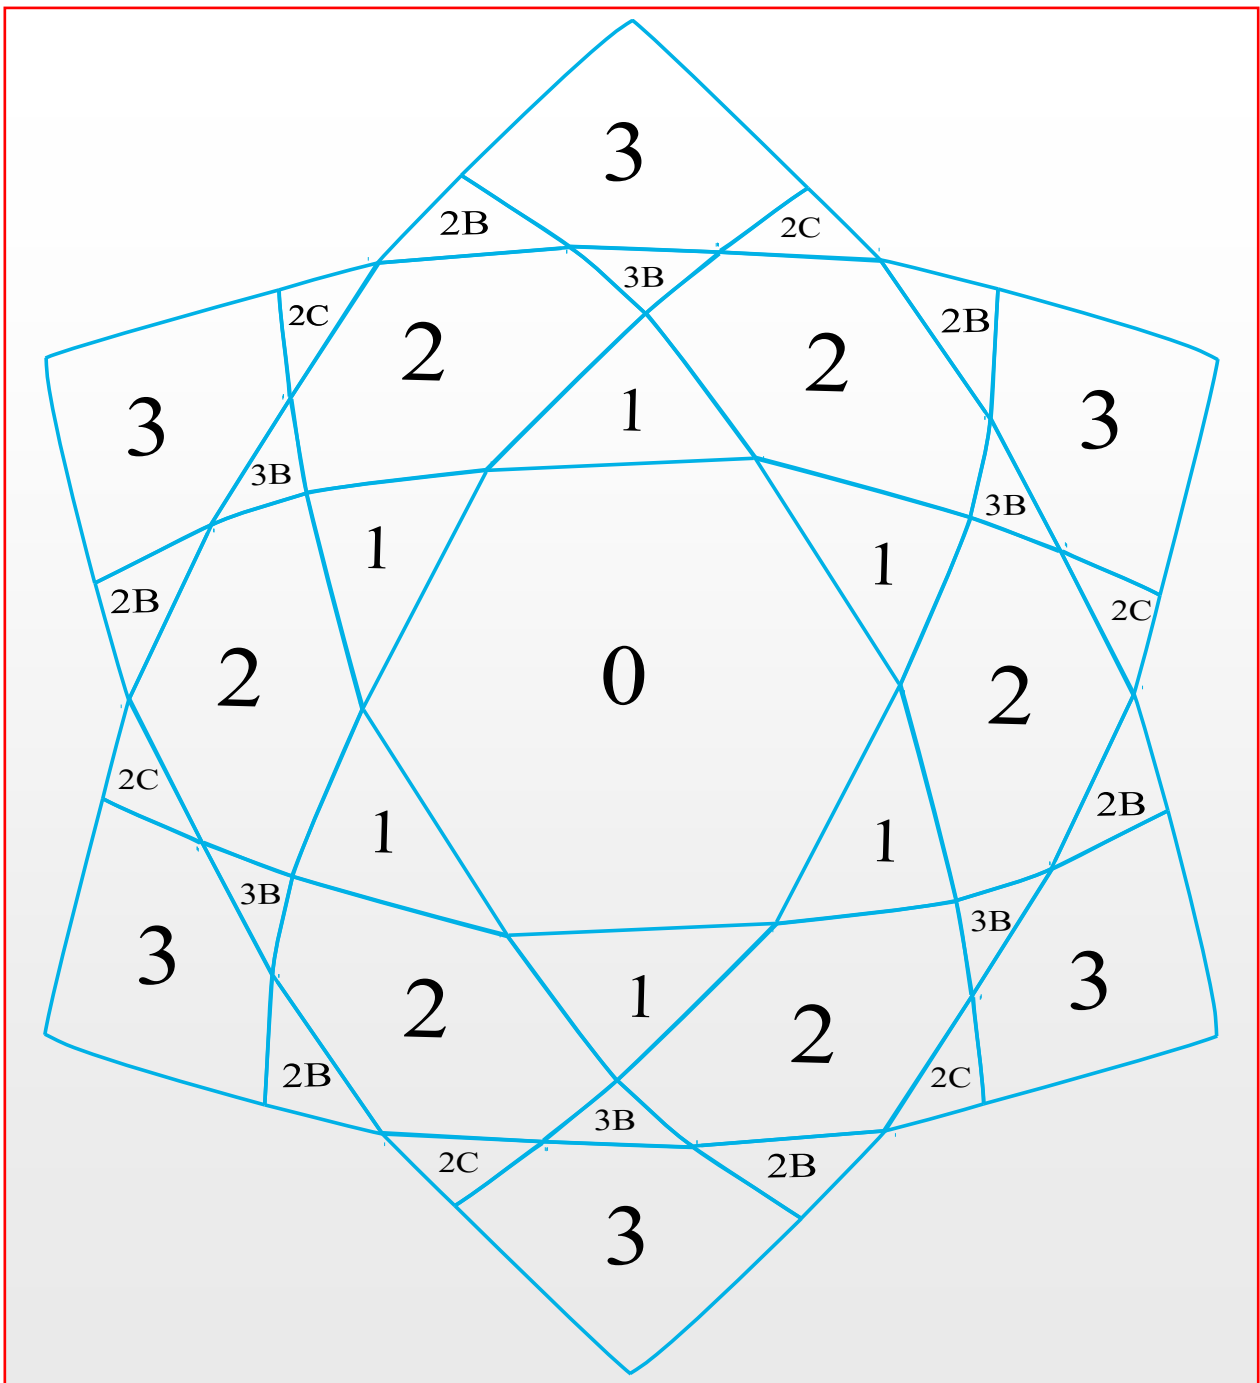

Diamètre : 38 cm

72 pièces

Prix : 35€

Fleur de Vie 2 – Soleil

Dimensions: L : 49 cm x H : 47 cm

78 pièces

Prix : 40€

Fleur de Vie 3

Diamètre: 57 cm

150 pièces

Prix : 70€

Fleur Etoile 1

Dimensions: L:34 cm x H:40 cm

19 pièces

Prix : 30€

Fleur Etoile 2

Dimensions: L:46 cm x H:54 cm

31 pièces

Prix : 40€

Fleur Etoile 3

Dimensions: L:53 cm x H:62 cm

43 pièces

Prix : 50€

Mini Fleur-Mandala

Dimensions: L:41 cm x H:47 cm
103 pièces. Prix : 65€

Fleur Mandala 1

Dimensions: L: 1m x H: 1,15 m
103 pièces. Prix : 100€

Fleur Mandala 2

Dimensions: L:1,55 m x H:1,70 m
103 pièces. Prix : 150€