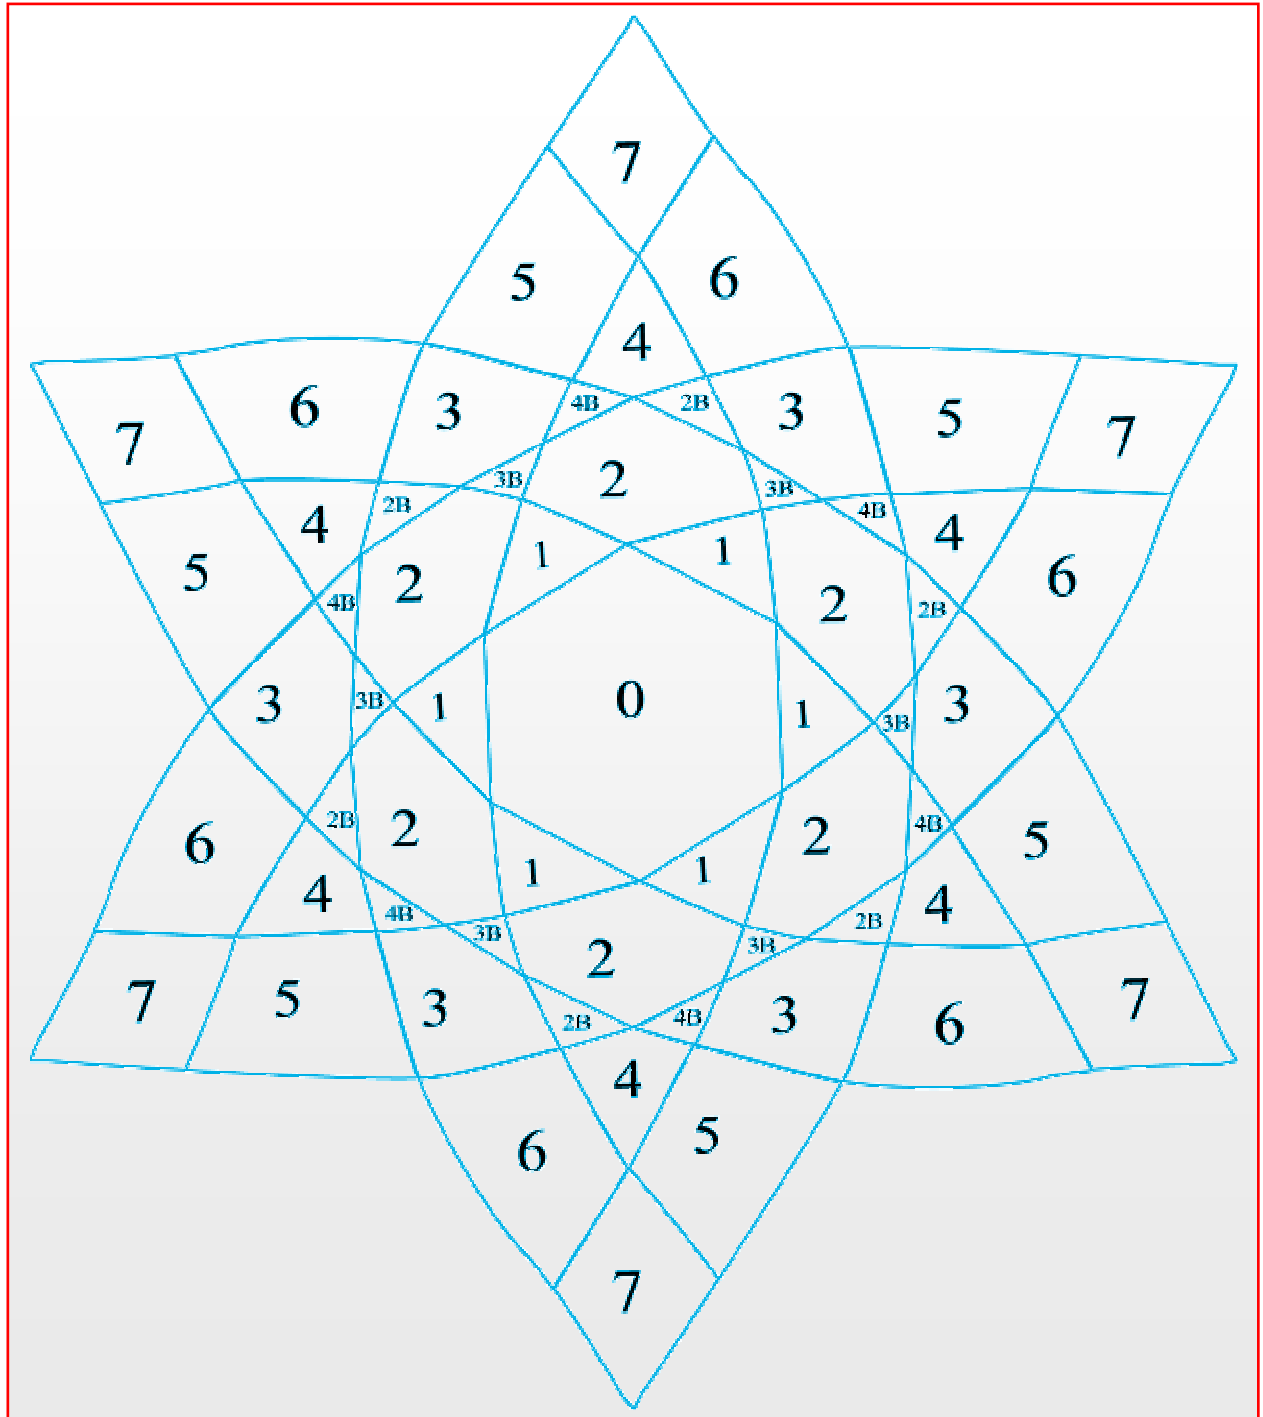

Diamètre : 38 cm

72 pièces

Prix : 35€

Fleur de Vie 2 – Soleil

Dimensions: L : 49 cm x H : 47 cm

78 pièces

Prix : 40€

Fleur de Vie 3

Diamètre: 57 cm

150 pièces

Prix : 70€

Fleur Etoile 1

Dimensions: L:34 cm x H:40 cm

19 pièces

Prix : 30€

Fleur Etoile 2

Dimensions: L:46 cm x H:54 cm

31 pièces

Prix : 40€

Fleur Etoile 3

Dimensions: L:53 cm x H:62 cm

43 pièces

Prix : 50€

Mini Fleur-Mandala

Dimensions: L:41 cm x H:47 cm
103 pièces. Prix : 65€

Fleur Mandala 1

Dimensions: L: 1m x H: 1,15 m
103 pièces. Prix : 100€

Fleur Mandala 2

Dimensions: L:1,55 m x H:1,70 m
103 pièces. Prix : 150€