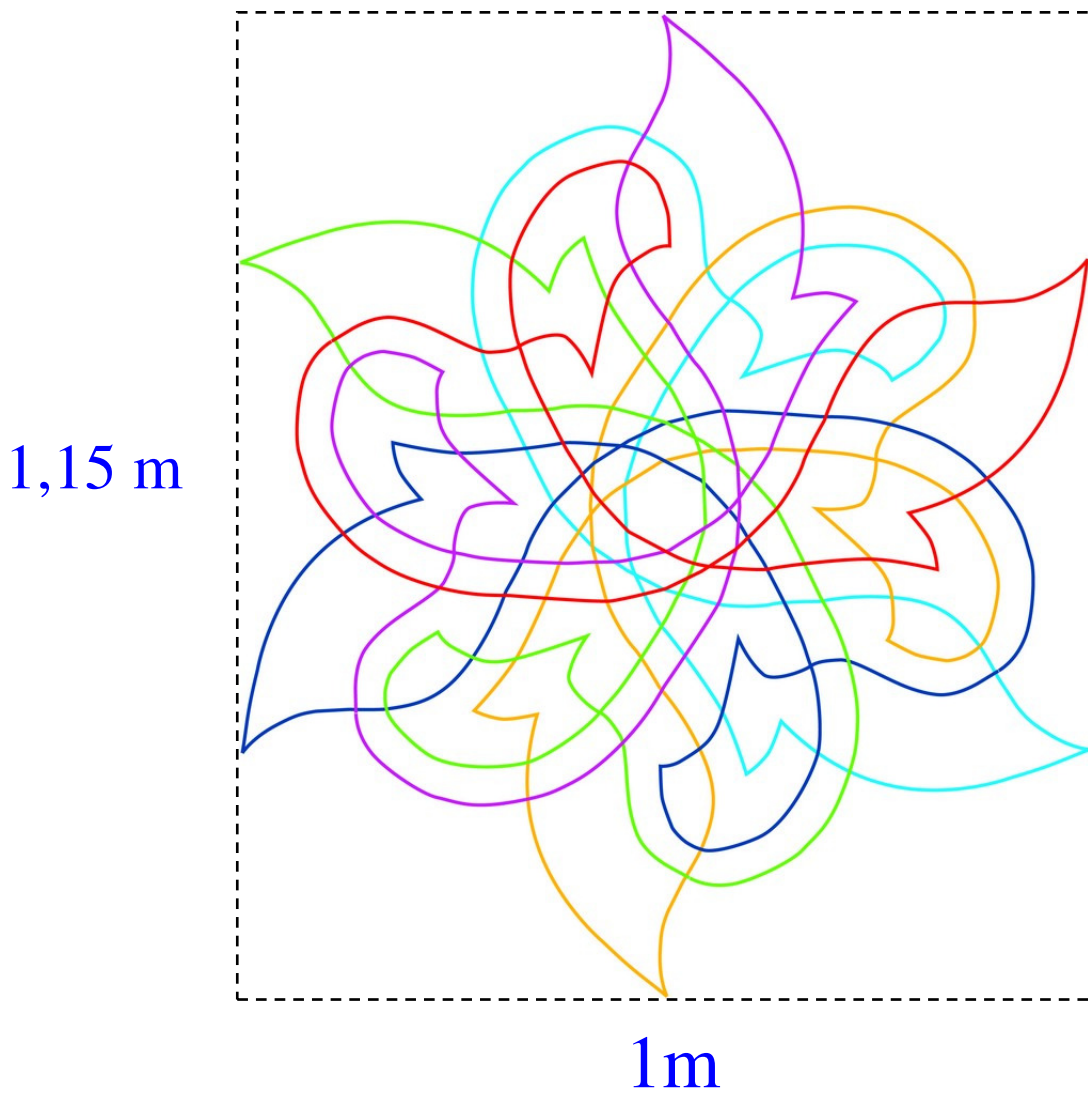

Diamètre: 57 cm

150 pièces

Prix : 70€

Fleur Etoile 1

Dimensions: L:34 cm x H:40 cm

19 pièces

Prix : 30€

Fleur Etoile 2

Dimensions: L:46 cm x H:54 cm

31 pièces

Prix : 40€

Fleur Etoile 3

Dimensions: L:53 cm x H:62 cm

43 pièces

Prix : 50€

Mini Fleur-Mandala

Dimensions: L:41 cm x H:47 cm
103 pièces. Prix : 65€

Fleur Mandala 1

Dimensions: L: 1m x H: 1,15 m
103 pièces. Prix : 100€

Fleur Mandala 2

Dimensions: L:1,55 m x H:1,70 m
103 pièces. Prix : 150€