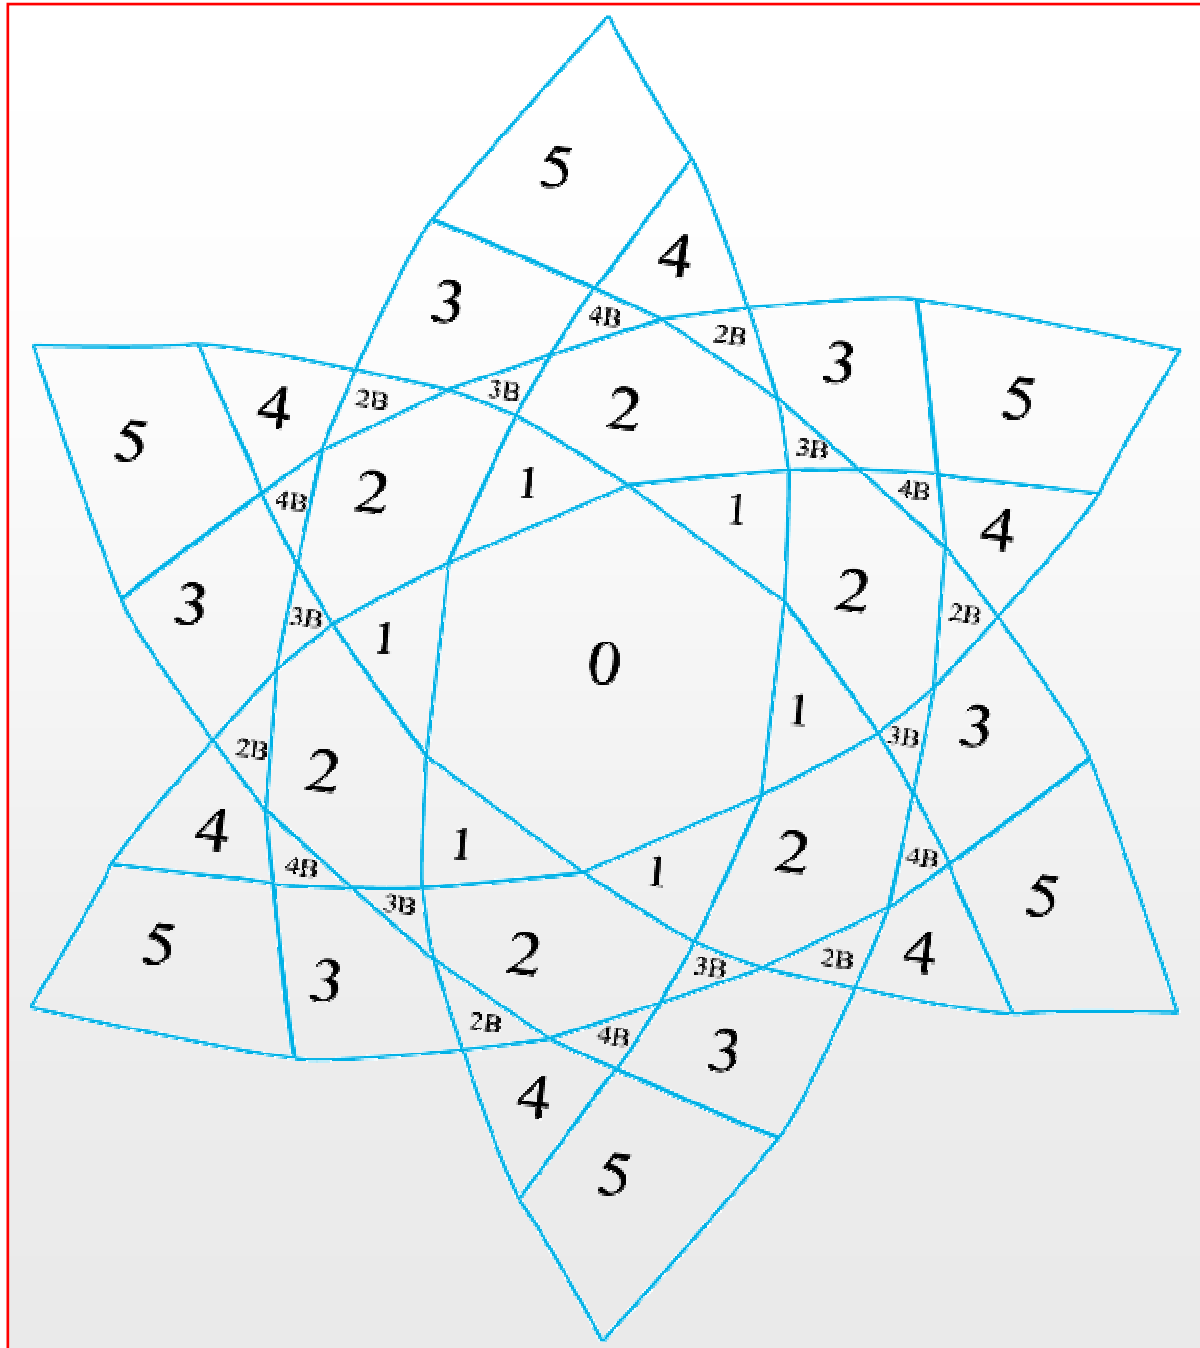

Diamètre : 38 cm

72 pièces

Prix : 35€

Fleur de Vie 2 – Soleil

Dimensions: L : 49 cm x H : 47 cm

78 pièces

Prix : 40€

Fleur de Vie 3

Diamètre: 57 cm

150 pièces

Prix : 70€

Fleur Etoile 1

Dimensions: L:34 cm x H:40 cm

19 pièces

Prix : 30€

Fleur Etoile 2

Dimensions: L:46 cm x H:54 cm

31 pièces

Prix : 40€

Fleur Etoile 3

Dimensions: L:53 cm x H:62 cm

43 pièces

Prix : 50€

Mini Fleur-Mandala

Dimensions: L:41 cm x H:47 cm
103 pièces. Prix : 65€

Fleur Mandala 1

Dimensions: L: 1m x H: 1,15 m
103 pièces. Prix : 100€

Fleur Mandala 2

Dimensions: L:1,55 m x H:1,70 m
103 pièces. Prix : 150€